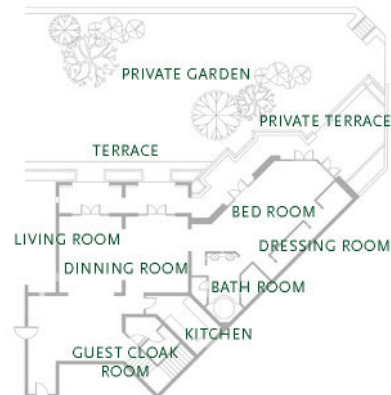

全室に、カラーテレビ、DVDプレイヤー、シーリングファン、エアコン、国際直通電話、バスローブ、ヘアードライヤー、冷蔵庫、金庫を完備します。また、オイルバナー、バスルームアメニティー、枕、リネン類はご要望に応じてお好みのチョイスでお選びいただけます。

OCEAN VIEW

オーシャンビュー・ルーム - 33室 (34㎡)

各ベッドルームはバルコニー付きで、スイミングプール、ビーチ、タイ湾を望みます。ダブルベッドがスタンダードの設備ですが、ご希望によりツインベッドをご用意いたします。

レインフォレストスイート - 2室 (68㎡)

本館3階と4階に位置し、独立したリビングルームとベッドルームを備え、ゲスト用のトイレ、独立したシャワーブースとバスタブを有し、独立したワードロブエリアも完備しています。広々としたテラスからはタイ湾を望み、バトラーサービスをご利用いただけます。

フラグランススイート - 2室 (83㎡)

本館3階に位置し、独立したリビングルームとベッドルームを備えます。ベッドルーム、およびリビングより大型テラスにアクセスでき、タイ湾を目の前に望みます。バトラーサービスをご利用いただけます。

ゴールデンボースイート - 1室 (102㎡)

本館の1階に位置し、広々としたリビングルーム、ダイニングエリア、ラウンジエリア、ベッドルームからプライベート屋外テラス、およびスイミングプールに直接アクセス可能です。このプライベートテラスには屋外シャワー、テーブル、リラクシングエリアが完備され、美しいタイ湾のオーシャンビューをお楽しみいただけます。ベッドルームと調度品はタイシルクを用い、ゲスト用トイレ、メインバスルームにはジャクージを完備。

メインベッドルームには独立したワードローブエリアもあり、荷物や衣服用のスペースもゆったりとご利用いただけます。バトラーサービスをご利用いただけます。

LEELAWADEE SUITE OCEAN VIEW

リーラワディー suite - 1室 (192㎡)

本館1階の「離れ」を思わせる位置に建つリーラワディーは、チバソムの最上級スイートです。このスイートには専用エントランス、大型のリビングルーム、ダイニングルーム、キッチンが完備されています。ベッドルームには広々としたウォークインクローゼットがあり、荷物や衣服用のスペースもゆったりとご利用いただけます。メインバスルームには大型円形ジャクージ、リビングルームにはゲスト用トイレも完備します。このスイートは大型のプライベートガーデンと屋外テラス付きで、タイ湾のオーシャンビューを眺めながらのプライベート・メディテーションやヨガ・セッションをお楽しみいただけます。バトラーサービス付き。