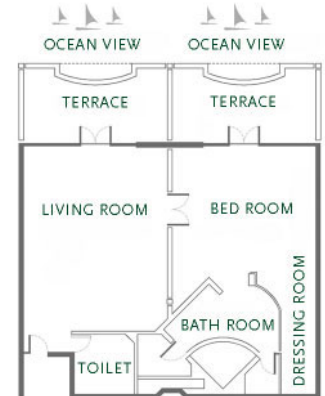

全室に、カラーテレビ、DVDプレイヤー、シーリングファン、エアコン、国際直通電話、バスローブ、ヘアードライヤー、冷蔵庫、金庫を完備します。また、オイルバナー、バスルームアメニティー、枕、リネン類はご要望に応じてお好みのチョイスでお選びいただけます。

OCEAN VIEW

オーシャンビュー・ルーム - 33室 (34㎡)

各ベッドルームはバルコニー付きで、スイミングプール、ビーチ、タイ湾を望みます。ダブルベッドがスタンダードの設備ですが、ご希望によりツインベッドをご用意いたします。

タイパビリオン - 17室 (36㎡)

美しい庭園内に3棟のタイスタイルの建物があり、リゾートの池とガーデンを望みます。各建物は3室のパビリオン、共有のテラスと屋外サラ（東屋）で構成され、各パビリオンはシャワーブース、バスタブを完備します。17のうち2室のパビリオンは、プライベートテラスとプライベートサラ付きでよりゆったりとした造りで、長期滞在の方に最適です。

ハーバルスイート - 2室 (68㎡)

本館4階に位置し、独立したリビングルームとベッドルームを備えます。リビング、およびベッドルームに隣接するテラスからはタイ湾を望み、すべてのスイートルームでバトラーサービスをご利用いただけます。

レインフォレストスイート - 2室 (68㎡)

本館3階と4階に位置し、独立したリビングルームとベッドルームを備え、ゲスト用のトイレ、独立したシャワーブースとバスタブを有し、独立したワードロブエリアも完備しています。広々としたテラスからはタイ湾を望み、バトラーサービスをご利用いただけます。

フラグランススイート - 2室 (83㎡)

本館3階に位置し、独立したリビングルームとベッドルームを備えます。ベッドルーム、およびリビングより大型テラスにアクセスでき、タイ湾を目の前に望みます。バトラーサービスをご利用いただけます。

ゴールデンボースイート - 1室 (102㎡)

本館の1階に位置し、広々としたリビングルーム、ダイニングエリア、ラウンジエリア、ベッドルームからプライベート屋外テラス、およびスイミングプールに直接アクセス可能です。このプライベートテラスには屋外シャワー、テーブル、リラクシングエリアが完備され、美しいタイ湾のオーシャンビューをお楽しみいただけます。ベッドルームと調度品はタイシルクを用い、ゲスト用トイレ、メインバスルームにはジャクージを完備。