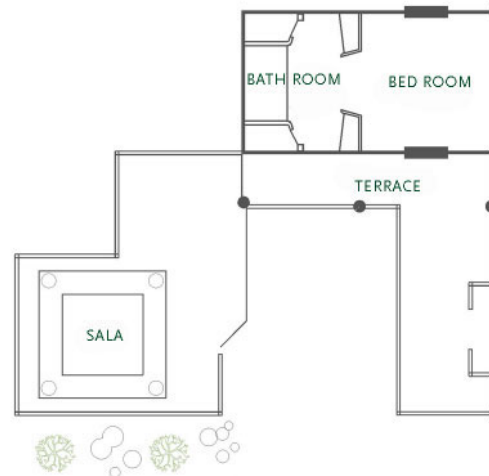

全室に、カラーテレビ、DVDプレイヤー、シーリングファン、エアコン、国際直通電話、バスローブ、ヘアードライヤー、冷蔵庫、金庫を完備します。また、オイルバナー、バスルームアメニティー、枕、リネン類はご要望に応じてお好みのチョイスでお選びいただけます。

OCEAN VIEW

オーシャンビュー・ルーム - 33室 (34㎡)

各ベッドルームはバルコニー付きで、スイミングプール、ビーチ、タイ湾を望みます。ダブルベッドがスタンダードの設備ですが、ご希望によりツインベッドをご用意いたします。

タイパビリオン - 17室 (36㎡)

美しい庭園内に3棟のタイスタイルの建物があり、リゾートの池とガーデンを望みます。各建物は3室のパビリオン、共有のテラスと屋外サラ（東屋）で構成され、各パビリオンはシャワーブース、バスタブを完備します。17のうち2室のパビリオンは、プライベートテラスとプライベートサラ付きでよりゆったりとした造りで、長期滞在の方に最適です。

ハーバルスイート - 2室 (68㎡)

本館4階に位置し、独立したリビングルームとベッドルームを備えます。リビング、およびベッドルームに隣接するテラスからはタイ湾を望み、すべてのスイートルームでバトラーサービスをご利用いただけます。

レインフォレストスイート - 2室 (68㎡)

本館3階と4階に位置し、独立したリビングルームとベッドルームを備え、ゲスト用のトイレ、独立したシャワーブースとバスタブを有し、独立したワードロブエリアも完備しています。広々としたテラスからはタイ湾を望み、バトラーサービスをご利用いただけます。

フラグランススイート - 2室 (83㎡)

本館3階に位置し、独立したリビングルームとベッドルームを備えます。ベッドルーム、およびリビングより大型テラスにアクセスでき、タイ湾を目の前に望みます。バトラーサービスをご利用いただけます。

ゴールデンボースイート - 1室 (102㎡)

本館の1階に位置し、広々としたリビングルーム、ダイニングエリア、ラウンジエリア、ベッドルームからプライベート屋外テラス、およびスイミングプールに直接アクセス可能です。このプライベートテラスには屋外シャワー、テーブル、リラクシングエリアが完備され、美しいタイ湾のオーシャンビューをお楽しみいただけます。ベッドルームと調度品はタイシルクを用い、ゲスト用トイレ、メインバスルームにはジャクージを完備。