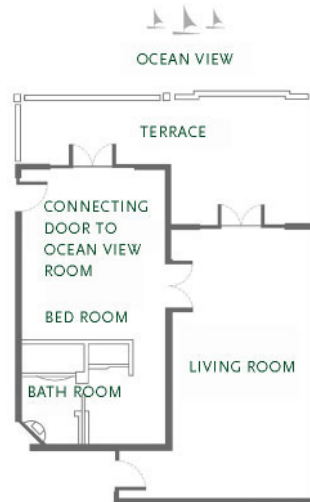

全室に、カラーテレビ、DVDプレイヤー、シーリングファン、エアコン、国際直通電話、バスローブ、ヘアードライヤー、冷蔵庫、金庫を完備します。また、オイルバナー、バスルームアメニティー、枕、リネン類はご要望に応じてお好みのチョイスでお選びいただけます。

OCEAN VIEW

オーシャンビュー・ルーム - 33室 (34㎡)

各ベッドルームはバルコニー付きで、スイミングプール、ビーチ、タイ湾を望みます。ダブルベッドがスタンダードの設備ですが、ご希望によりツインベッドをご用意いたします。

タイパビリオン - 17室 (36㎡)

美しい庭園内に3棟のタイスタイルの建物があり、リゾートの池とガーデンを望みます。各建物は3室のパビリオン、共有のテラスと屋外サラ（東屋）で構成され、各パビリオンはシャワーブース、バスタブを完備します。17のうち2室のパビリオンは、プライベートテラスとプライベートサラ付きでよりゆったりとした造りで、長期滞在の方に最適です。

ハーバルスイート - 2室 (68㎡)

本館4階に位置し、独立したリビングルームとベッドルームを備えます。リビング、およびベッドルームに隣接するテラスからはタイ湾を望み、すべてのスイートルームでバトラーサービスをご利用いただけます。

レインフォレストスイート - 2室 (68㎡)

本館3階と4階に位置し、独立したリビングルームとベッドルームを備え、ゲスト用のトイレ、独立したシャワーブースとバスタブを有し、独立したワードロブエリアも完備しています。広々としたテラスからはタイ湾を望み、バトラーサービスをご利用いただけます。

フラグランススイート - 2室 (83㎡)

本館3階に位置し、独立したリビングルームとベッドルームを備えます。ベッドルーム、およびリビングより大型テラスにアクセスでき、タイ湾を目の前に望みます。バトラーサービスをご利用いただけます。

ゴールデンボースイート - 1室 (102㎡)

本館の1階に位置し、広々としたリビングルーム、ダイニングエリア、ラウンジエリア、ベッドルームからプライベート屋外テラス、およびスイミングプールに直接アクセス可能です。このプライベートテラスには屋外シャワー、テーブル、リラクシングエリアが完備され、美しいタイ湾のオーシャンビューをお楽しみいただけます。ベッドルームと調度品はタイシルクを用い、ゲスト用トイレ、メインバスルームにはジャクージを完備。