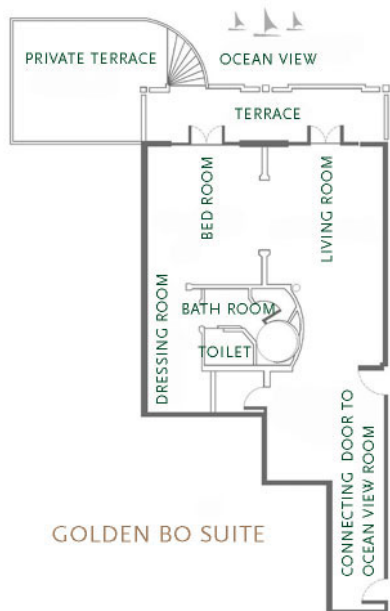

全室に、カラーテレビ、DVDプレイヤー、シーリングファン、エアコン、国際直通電話、バスローブ、ヘアードライヤー、冷蔵庫、金庫を完備します。また、オイルバナー、バスルームアメニティー、枕、リネン類はご要望に応じてお好みのチョイスでお選びいただけます。

OCEAN VIEW

オーシャンビュー・ルーム - 33室 (34㎡)

各ベッドルームはバルコニー付きで、スイミングプール、ビーチ、タイ湾を望みます。ダブルベッドがスタンダードの設備ですが、ご希望によりツインベッドをご用意いたします。

レインフォレストスイート - 2室 (68㎡)

本館3階と4階に位置し、独立したリビングルームとベッドルームを備え、ゲスト用のトイレ、独立したシャワーブースとバスタブを有し、独立したワードロブエリアも完備しています。広々としたテラスからはタイ湾を望み、バトラーサービスをご利用いただけます。

フラグランススイート - 2室 (83㎡)

本館3階に位置し、独立したリビングルームとベッドルームを備えます。ベッドルーム、およびリビングより大型テラスにアクセスでき、タイ湾を目の前に望みます。バトラーサービスをご利用いただけます。

ゴールデンボースイート - 1室 (102㎡)

本館の1階に位置し、広々としたリビングルーム、ダイニングエリア、ラウンジエリア、ベッドルームからプライベート屋外テラス、およびスイミングプールに直接アクセス可能です。このプライベートテラスには屋外シャワー、テーブル、リラクシングエリアが完備され、美しいタイ湾のオーシャンビューをお楽しみいただけます。ベッドルームと調度品はタイシルクを用い、ゲスト用トイレ、メインバスルームにはジャクージを完備。

メインベッドルームには独立したワードローブエリアもあり、荷物や衣服用のスペースもゆったりとご利用いただけます。バトラーサービスをご利用いただけます。

LEELAWADEE SUITE OCEAN VIEW

リーラワディー suite - 1室 (192㎡)

本館1階の「離れ」を思わせる位置に建つリーラワディーは、チバソムの最上級スイートです。このスイートには専用エントランス、大型のリビングルーム、ダイニングルーム、キッチンが完備されています。ベッドルームには広々としたウォークインクローゼットがあり、荷物や衣服用のスペースもゆったりとご利用いただけます。メインバスルームには大型円形ジャクージ、リビングルームにはゲスト用トイレも完備します。このスイートは大型のプライベートガーデンと屋外テラス付きで、タイ湾のオーシャンビューを眺めながらのプライベート・メディテーションやヨガ・セッションをお楽しみいただけます。バトラーサービス付き。